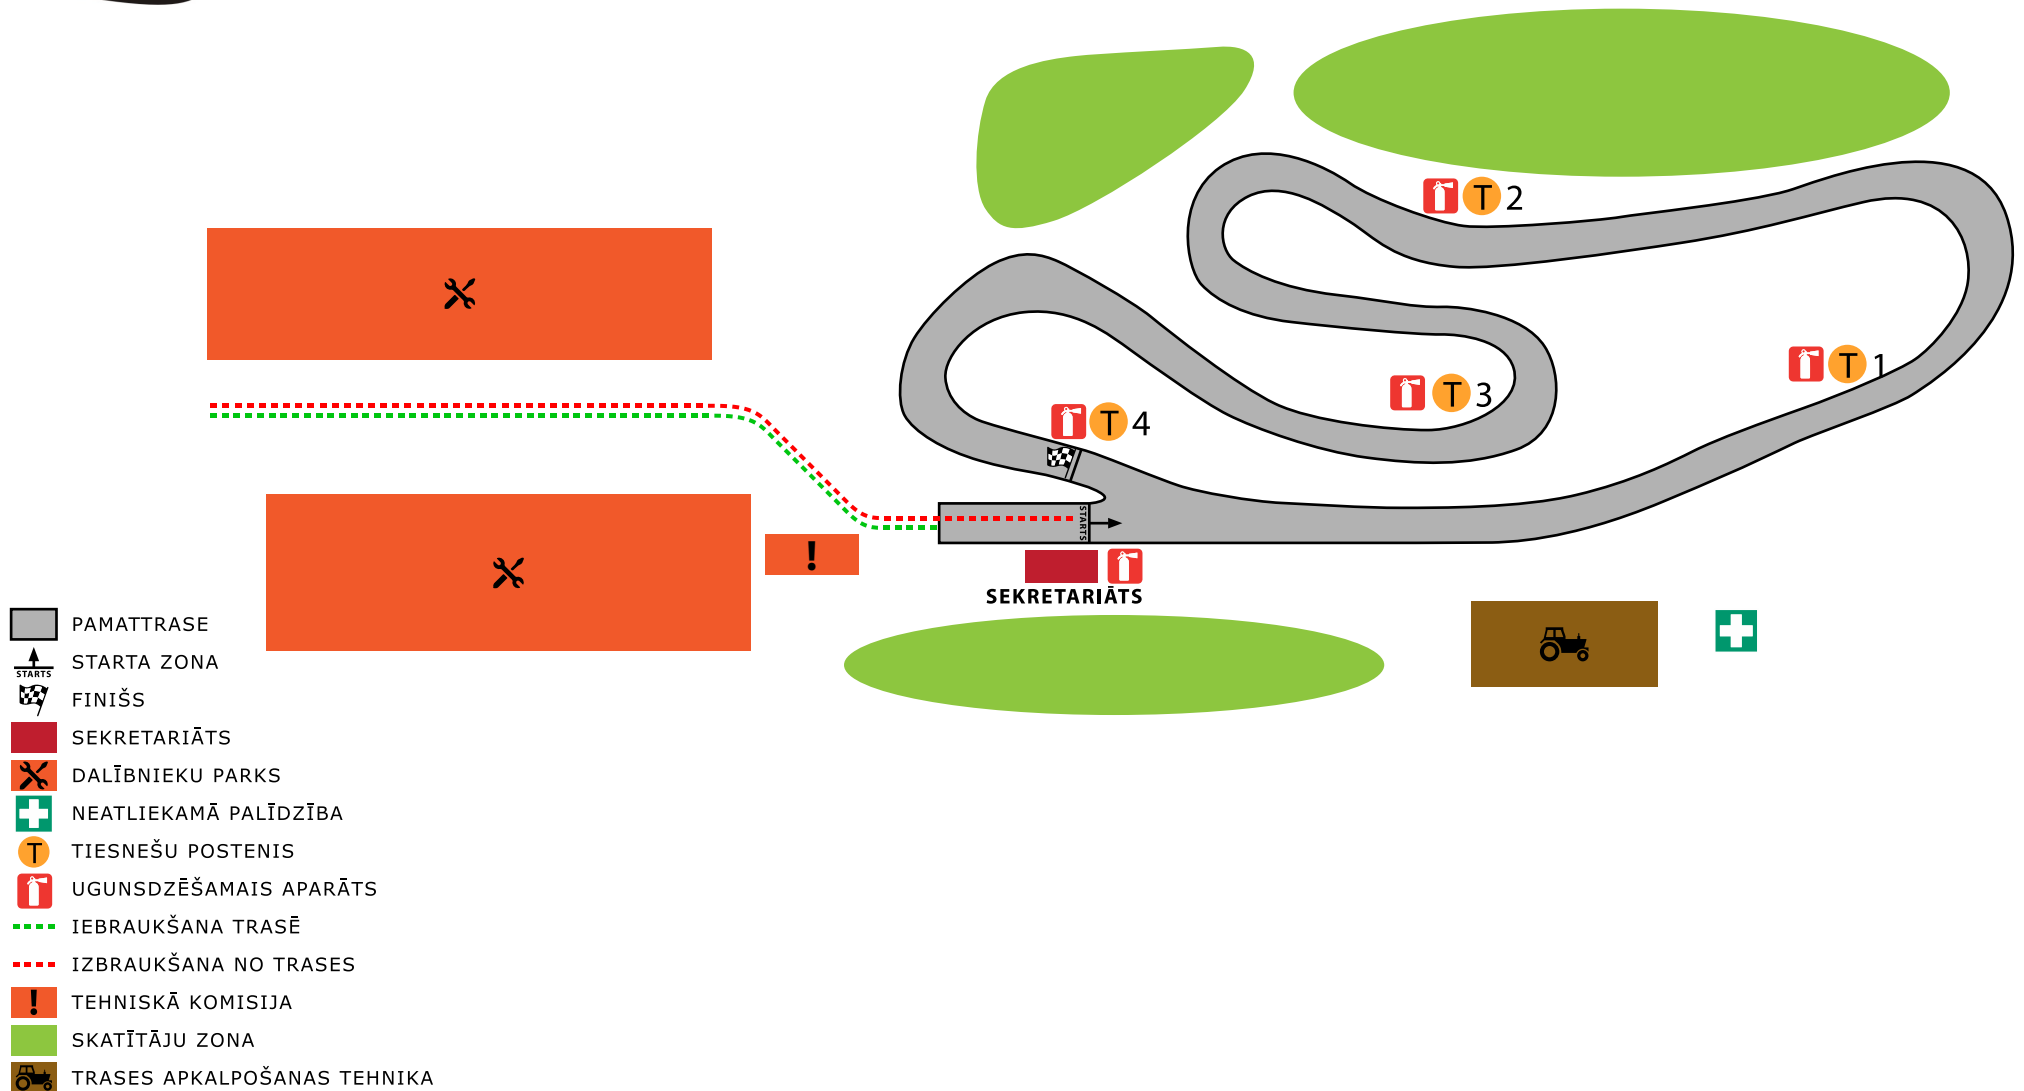

"SENLEJU" trase

- PAMATTRASE
- STARTA ZONA
- FINIŠS
- SEKRETARIĀTS
- DALĪBNIKU PARKS
- NEATLIEKAMĀ PALĪDZĪBA
- TIESNEŠU POSTENIS
- UGUNSDZĒŠAMĀS APARĀTS
- IEBRAUKŠANA TRASĒ
- IZBRAUKŠANA NO TRASES
- TEHNISKĀ KOMISIJA
- SKATĪTĀJU ZONA
- TRASES APKALPOŠANAS TEHNIKA